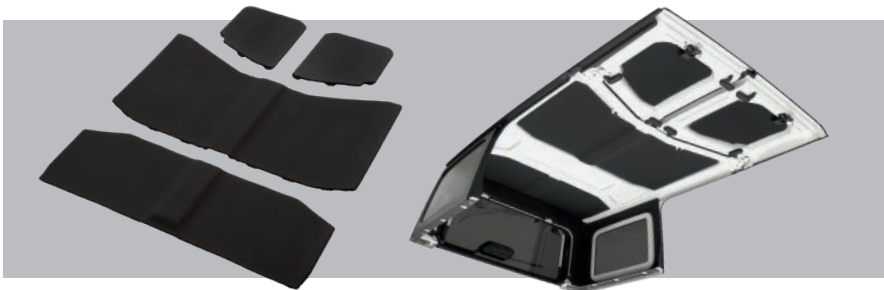

揃えておきたい純正アクセサリを期間限定特別価格で販売

ヘッドライナー [商品番号: 82215133AE]

遮音と断熱効果により暑い夏、寒い冬でも車内空間を快適に保ちます。

- ・走行中の風切り音を低減 前席約3デシベル 後席約5デシベル
- ・車室内の温度変化を抑制 前席約±2℃ 後席約±5℃
- ・マジックテープによる簡単着脱で、お手入れも簡単

※数値はMOPER®の公称値。

全国メーカー希望小売価格

92,400円(税込)

↓
特別価格 83,600円(税込)

サンシェード(ACC装備車用)

[商品番号: JPNAJL2414001]

ACC(アダプティブクルーズコントロール)のセンサー部を避けて設置できるように専用設計されたサンシェード。

全国メーカー希望小売価格

9,900円(税込) → 特別価格 8,800円(税込)

<Wrangler 2ドア用> チューブステップ クローム

[商品番号: 82215330]